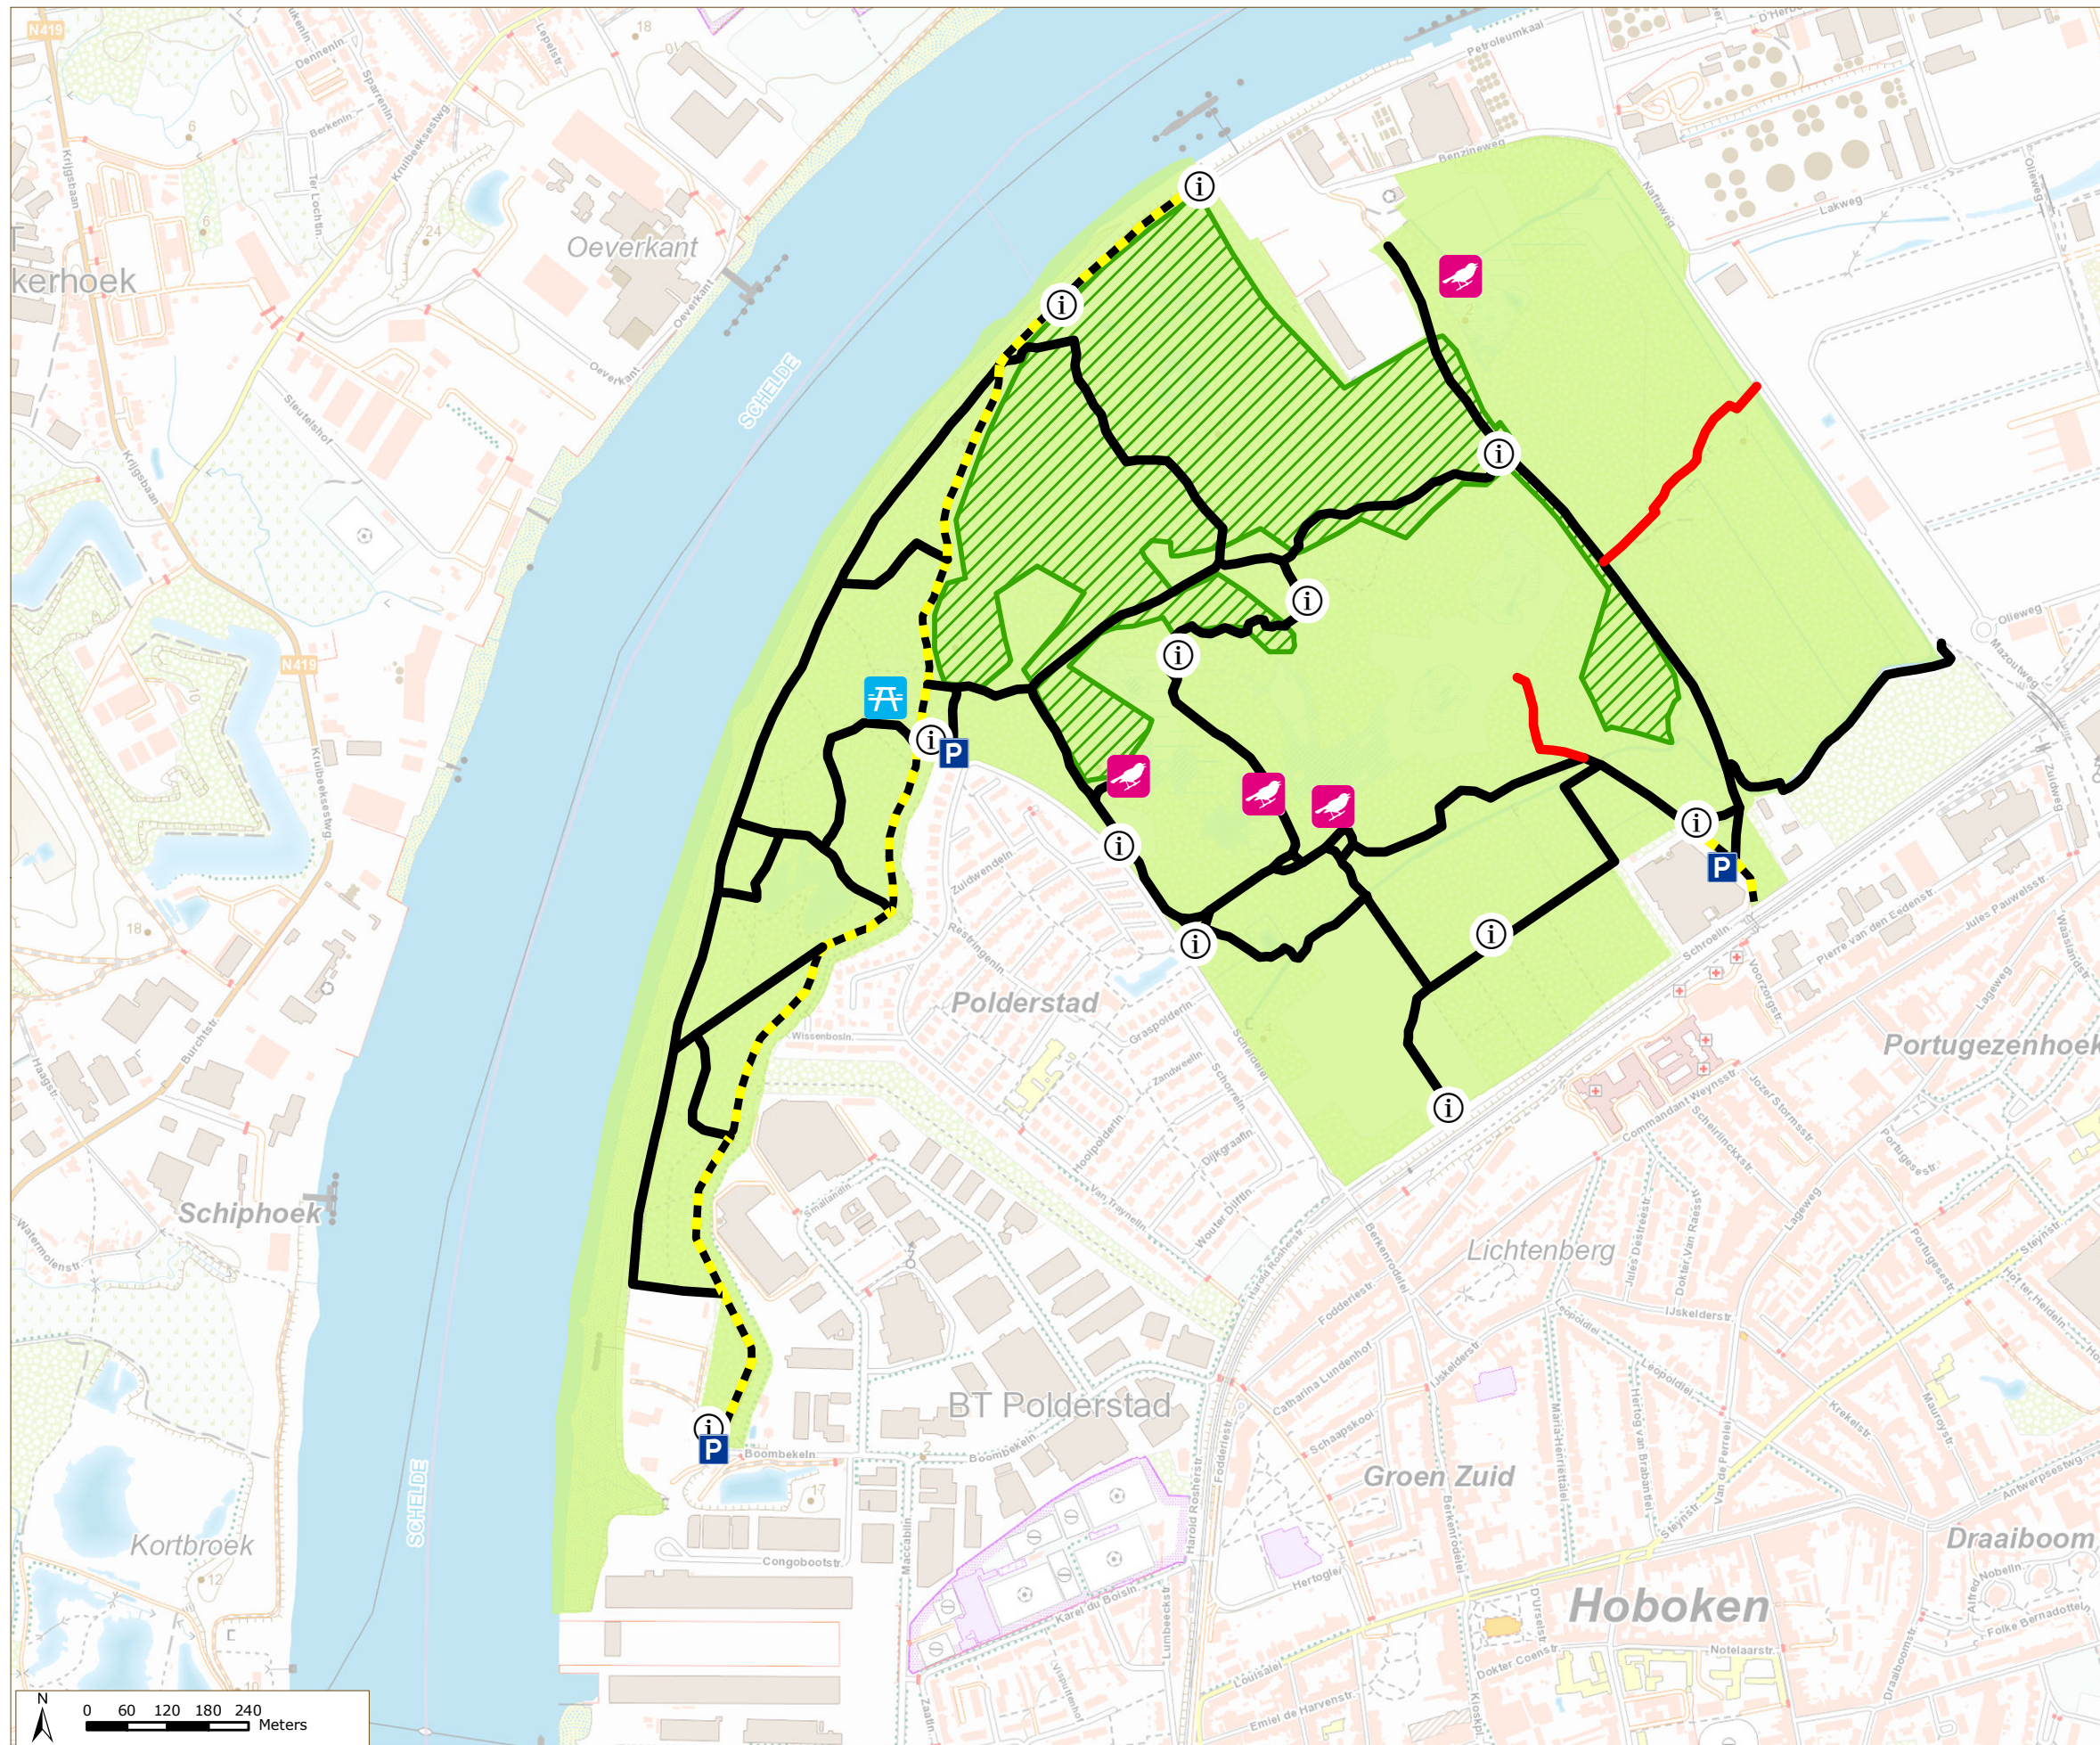

Situering

Legende

- Toepassingsgebied
- Infrastructuur**
- i Infopaneel
- Kijkhut/wand
- P Parking
- A Picknickplaats
- paden**
- Ontoegankelijk
- Wandelaars en fietsers
- Wandelaars
- zones**
- Zone met grote grazers

Gezien om gevoegd te worden bij het besluit van de Administrateur-generaal Agentschap Natuur en Bos

Goedele VAN DER SPIEGEL